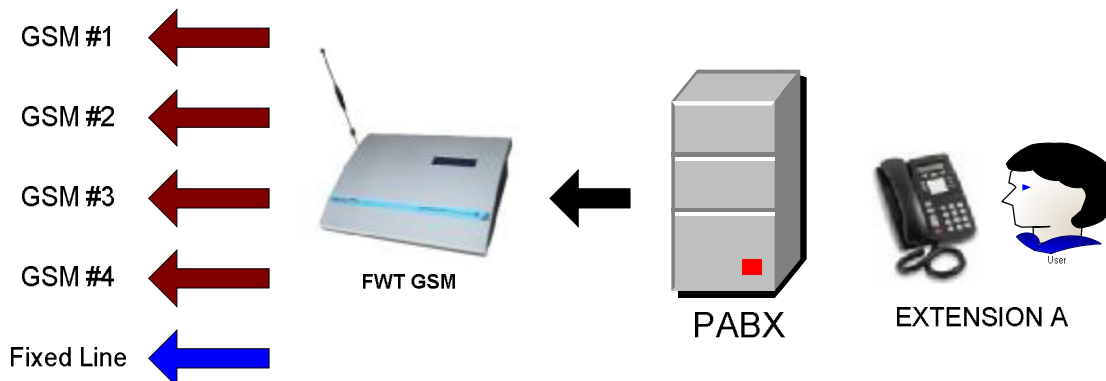

PENAWARAN Fixed Wireless Terminal GSM, merek **MetroTel** Fungsi: Hemat Biaya Telepon Hingga 90 %

Yth. _____

Perkenalkanlah melalui surat ini kami mengajukan penawaran Fixed Wireless Terminal GSM Multi Ruim merek MetroTel (FWT GSM). Pada alat ini dipasang 4 (empat) buah kartu (card) SIM GSM dan fixed line telepon kabel (yang sudah ada di kantor ybs) di hubungkan juga ke alat ini sehingga ketika terjadi telepon keluar (outgoing call) maka ada 5 pilihan secara otomatis yaitu ke salah satu GSM atau melalui fixed line tersebut.